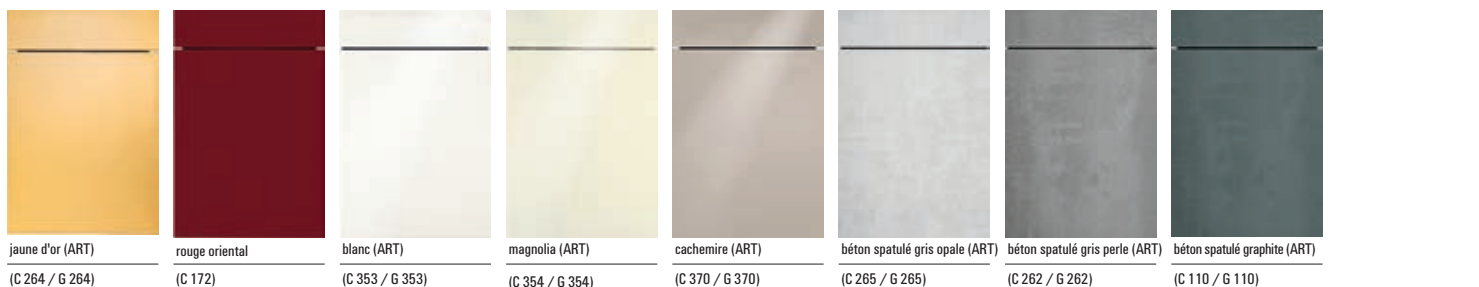

Façades classic/classicART 2018

UNO - Groupe de prix 0

UNO - Groupe de prix 0

NEO - Groupe de prix 0

COMET - Groupe de prix 1

BALI - Groupe de prix 1

ATLANTA - Groupe de prix 1

TORONTO - Groupe de prix 1

LASER SOFT - Groupe de prix 1

LASER SOFT - Groupe de prix 1

LASER BRILLANT - Groupe de prix 1

LASER BRILLANT - Groupe de prix 1

LOTUS - Groupe de prix 2

BREDA - Groupe de prix 2blanc
(C 220)magnolia
(C 177)blanc
(C 215)blanc
(C 252)gris perle
(C 253)magnolia matex
(C 176)chêne cornwall
(C 362)**CRISTALL - Groupe de prix 3**blanc polaire (ART)
(C 205 / G 205)blanc (ART)
(C 235 / G 235)magnolia (ART)
(C 283 / G 283)satin (ART)
(C 203 / G 203)carbone métallisé (ART)
(C 366 / G 366)noir (ART)
(C 367 / G 367)**LUMOS - PG 4****FARO - Groupe de prix 4**blanc
(C 178)blanc polaire (ART)
(C 206 / G 206)blanc (ART)
(C 324 / G 324)magnolia (ART)
(C 325 / G 325)cachemire (ART)
(C 207 / G 207)gris perle (ART)
(C 208 / G 208)**OXFORD - Groupe de prix 5**blanc
(C 385)magnolia
(C 386)satin
(C 161)cachemire
(C 384)bleu agate
(C 383)bleu velours
(C 163)gris perle
(C 225)graphite
(C 322)rouge carmin
(C 387)**BRISTOL - Groupe de prix 6**blanc
(C 380)magnolia
(C 130)satin
(C 184)cachemire
(C 381)bleu agate
(C 183)bleu velours
(C 198)gris perle
(C 261)graphite
(C 315)rouge carmin
(C 144)