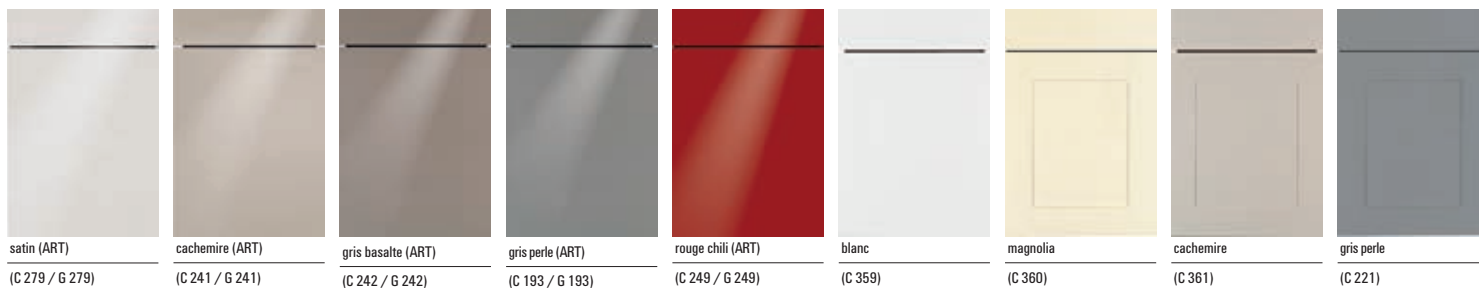

LASER SOFT - Groupe de prix 1

LASER SOFT - Groupe de prix 1

LASER BRILLANT - Groupe de prix 1

LASER BRILLANT - Groupe de prix 1

LOTUS - Groupe de prix 2

BREDA - Groupe de prix 2blanc
(C 220)magnolia
(C 177)blanc
(C 215)blanc
(C 252)gris perle
(C 253)magnolia matex
(C 176)chêne cornwall
(C 362)**CRISTALL - Groupe de prix 3**blanc polaire (ART)
(C 205 / G 205)blanc (ART)
(C 235 / G 235)magnolia (ART)
(C 283 / G 283)satin (ART)
(C 203 / G 203)carbone métallisé (ART)
(C 366 / G 366)noir (ART)
(C 367 / G 367)**LUMOS - PG 4****FARO - Groupe de prix 4**blanc
(C 178)blanc polaire (ART)
(C 206 / G 206)blanc (ART)
(C 324 / G 324)magnolia (ART)
(C 325 / G 325)cachemire (ART)
(C 207 / G 207)gris perle (ART)
(C 208 / G 208)**OXFORD - Groupe de prix 5**blanc
(C 385)magnolia
(C 386)satin
(C 161)cachemire
(C 384)bleu agate
(C 383)bleu velours
(C 163)gris perle
(C 225)graphite
(C 322)rouge carmin
(C 387)**BRISTOL - Groupe de prix 6**blanc
(C 380)magnolia
(C 130)satin
(C 184)cachemire
(C 381)bleu agate
(C 183)bleu velours
(C 198)gris perle
(C 261)graphite
(C 315)rouge carmin
(C 144)