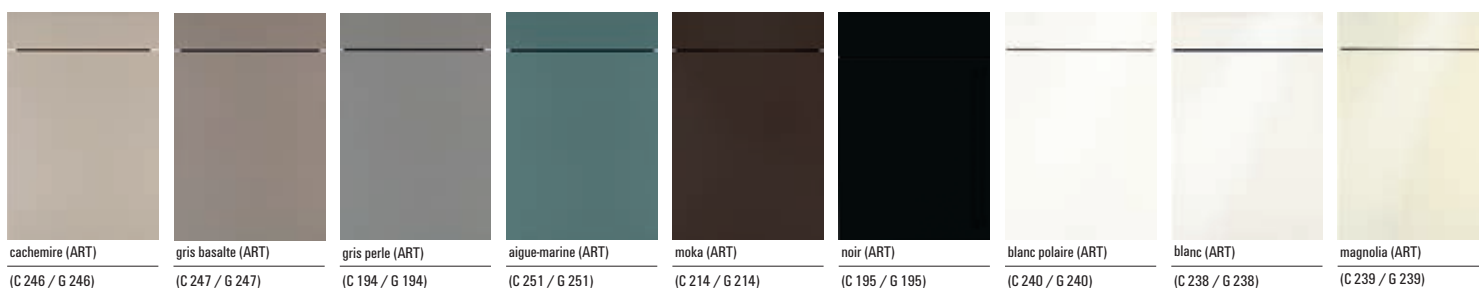

Façades classic/classicART 2018

UNO - Groupe de prix 0

UNO - Groupe de prix 0

NEO - Groupe de prix 0

COMET - Groupe de prix 1

BALI - Groupe de prix 1

ATLANTA - Groupe de prix 1

TORONTO - Groupe de prix 1

LASER SOFT - Groupe de prix 1

LASER SOFT - Groupe de prix 1

LASER BRILLANT - Groupe de prix 1

LASER BRILLANT - Groupe de prix 1

LOTUS - Groupe de prix 2

BREDA - Groupe de prix 2blanc
(C 220)magnolia
(C 177)blanc
(C 215)blanc
(C 252)gris perle
(C 253)magnolia matex
(C 176)chêne cornwall
(C 362)**CRISTALL - Groupe de prix 3**blanc polaire (ART)
(C 205 / G 205)blanc (ART)
(C 235 / G 235)magnolia (ART)
(C 283 / G 283)satin (ART)
(C 203 / G 203)carbone métallisé (ART)
(C 366 / G 366)noir (ART)
(C 367 / G 367)**LUMOS - PG 4****FARO - Groupe de prix 4**blanc
(C 178)blanc polaire (ART)
(C 206 / G 206)blanc (ART)
(C 324 / G 324)magnolia (ART)
(C 325 / G 325)cachemire (ART)
(C 207 / G 207)gris perle (ART)
(C 208 / G 208)**OXFORD - Groupe de prix 5**blanc
(C 385)magnolia
(C 386)satin
(C 161)cachemire
(C 384)bleu agate
(C 383)bleu velours
(C 163)gris perle
(C 225)graphite
(C 322)rouge carmin
(C 387)**BRISTOL - Groupe de prix 6**blanc
(C 380)magnolia
(C 130)satin
(C 184)cachemire
(C 381)bleu agate
(C 183)bleu velours
(C 198)gris perle
(C 261)graphite
(C 315)rouge carmin
(C 144)