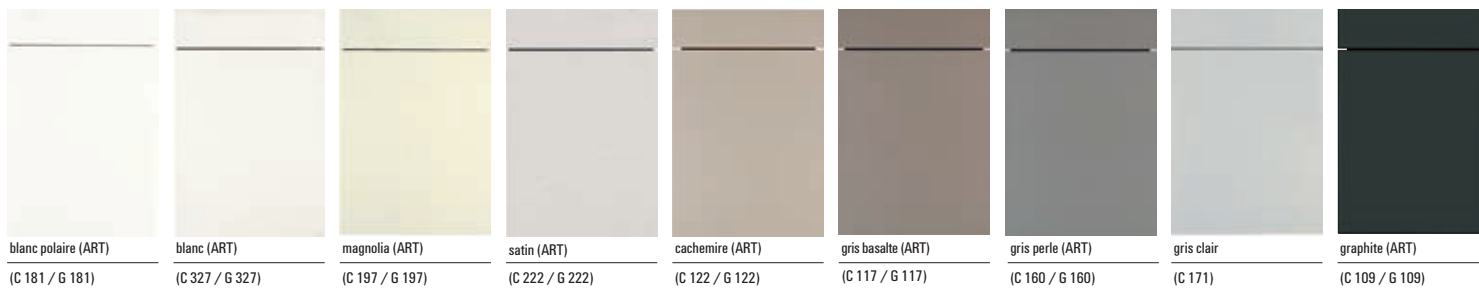

Façades classic/classicART 2018

UNO - Groupe de prix 0

UNO - Groupe de prix 0

NEO - Groupe de prix 0

COMET - Groupe de prix 1

BALI - Groupe de prix 1

ATLANTA - Groupe de prix 1

TORONTO - Groupe de prix 1

LASER SOFT - Groupe de prix 1

LASER SOFT - Groupe de prix 1

LASER BRILLANT - Groupe de prix 1

LASER BRILLANT - Groupe de prix 1

LOTUS - Groupe de prix 2

BREDA - Groupe de prix 2blanc
(C 220)magnolia
(C 177)blanc
(C 215)blanc
(C 252)gris perle
(C 253)magnolia matex
(C 176)chêne cornwall
(C 362)**CRISTALL - Groupe de prix 3**blanc polaire (ART)
(C 205 / G 205)blanc (ART)
(C 235 / G 235)magnolia (ART)
(C 283 / G 283)satin (ART)
(C 203 / G 203)carbone métallisé (ART)
(C 366 / G 366)noir (ART)
(C 367 / G 367)**LUMOS - PG 4****FARO - Groupe de prix 4**blanc
(C 178)blanc polaire (ART)
(C 206 / G 206)blanc (ART)
(C 324 / G 324)magnolia (ART)
(C 325 / G 325)cachemire (ART)
(C 207 / G 207)gris perle (ART)
(C 208 / G 208)**OXFORD - Groupe de prix 5**blanc
(C 385)magnolia
(C 386)satin
(C 161)cachemire
(C 384)bleu agate
(C 383)bleu velours
(C 163)gris perle
(C 225)graphite
(C 322)rouge carmin
(C 387)**BRISTOL - Groupe de prix 6**blanc
(C 380)magnolia
(C 130)satin
(C 184)cachemire
(C 381)bleu agate
(C 183)bleu velours
(C 198)gris perle
(C 261)graphite
(C 315)rouge carmin
(C 144)